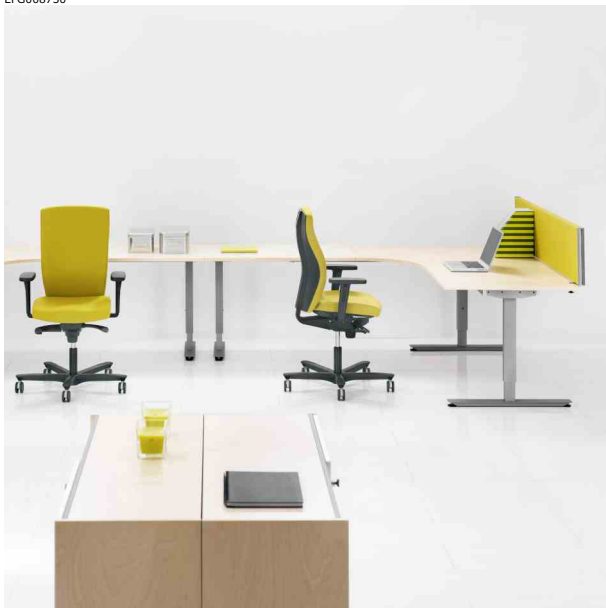

EFG008727

EFG Izi Effect

EFG Izi Effect on uusi työpöytäsarja, joka sointuu yhteen EFG Izi Niveau -pöytien kanssa. Metallirunko ja nelikulmaiset T-jalat. EFG Izi Effect F -pöydässä on viistetyt reunat. EFG Izi Effect S -pöydässä on suorat reunat.

Tuotetiedot

- EFG Izi Effect esitellään nyt hinnastossamme jaettuna erikseen pöytäkansisiin ja runkoihin. Tarjoamme asiakkaillemme mahdollisuuden yhdistellä kansia ja runkoja itselleen sopivalla tavalla, huomioiden kuitenkin tuotteiden rakenteelliset rajoitukset.
- EFG Izi Effect -pöydissä on laaja valikoima erilaisia kansimuotoja ja -kokoja.
- F-kannet: ydin 22 mm paksua MDF-levyä, pinta viilutettu 0,6 mm pyökkiä ja koivua. Viistetyt reunat.
- S-kannet: 22 mm paksua lastulevyä, pinta viilutettu 0,6 mm pyökkiä ja koivua tai 22 mm paksua lastulevyä, pinta matalapainelaminaattia (MB, MR, ME, MV, M6 ja M8). Suorat reunat.
- Puuosat luonnonväristä koivua ja luonnonväristä pyökkiä.
- Metallirunko nelikulmaisilla T-jaloilla. Struktuurimusta (24), struktuuriharmaa (26), valkoinen (53) tai kromi (90).
- Rungossa teleskooppinen leveysäättö välillä 1050-1930 mm, sopii 1200-2000 mm leveisiin kansisiin.
- Portaaton korkeussäättö 610-900 mm.
- Asennus: Runko ruuvataan suoraan pöydänkanteen mukana tulevilla ruuveilla.
- Lisävarusteet: Pöytäseinäkkeet, etulevyt, johtokourut, keskusyksikkötelineet ja litteän näytön telineet.
- Takuu: 5 vuotta rakenne-, materiaali- ja valmistusvirheille.
- Testattu standardien EN 527-1 - 3, EN 15372 toso 3 Severe ja EN 1730.
- Muita tuoteperheen tuotteita: EFG Izi -työpöytä ja EFG Izi Niveau -istuma-seisomapöytä.

EFG008730

EFG Izi Effect (S-kansi)

EFG009741

F-kannet = viistetyt reunat, S-kannet = suorat reunat

EFG009279

Portaattomasti leveysuunnassa säädettävä runko

EFG008417

Nelikulmaiset T-jalat