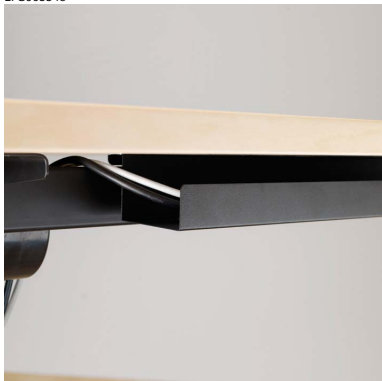

365230

EFG002927