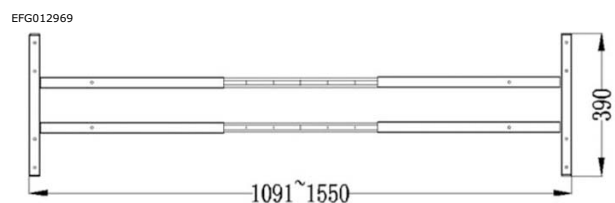

Tuotetiedot

• Sähkösäätöinen metallirunko, nelikulmaiset T-jalat. Jalkojen paksuin osa sijoitettuna alaspäin. Maalattu, valkoinen RAL

9010 (kiilto n. 20) tai harmaa RAL 9006 (kiilto n. 75).

• Rungossa on kaksi moottoria, ohjausyksikkö ja muuntaja samassa kokonaisuudessa.

• Min-/Max korkeus, säätöväli 650 mm, 618-1268 mm (sis. kannen 22mm)

• Rungossa on portaattomasti säädettävät pitkittäistuet, säädettävissä 1091-1550 mm.

• Rungossa on törmäyksenestomekanismi vakiona.

• Pöytäkannet, suorat reunat (S-kannet): matalapainelaminaattia (MB, MR, ME, MV, M6 ja

M8), ydin on 22 mm paksua lastulevyä. Koot: 1200x800mm, 1400x800mm, 1600x800mm, 1200x700mm ja 1400x700mm

• Lisävarusteet: pöytäseinäke, litteän näytön teline, johtokouru, CPU-teline ja sähköpistoke.

• Takuu: 3 vuotta rakenne-, materiaali- ja valmistusvirheille

• Testattu EN 527-1, EN 527-2, EN 527-3, ISO 21016 mukaisesti - korkeudensäädön kestävyys.

TEKNISET TIEDOT:

• Virtalähde: 240 V.

• Nopeus 80 kg: 36 mm/s.

• Säätöväli 650 mm.

• Maksimilastaus: 80 kg (sis. kannen).

• Ylikuumenemissuoja: 1 min käyttö, 9 min tauko.

• Äänitaso <52 dB.

• Standby käyttö: 0,50 W.

• Käyttöympäristön lämpötila: +5 till +40° C.

Konsolit ja pitkittäistuet pöytäkanen alla