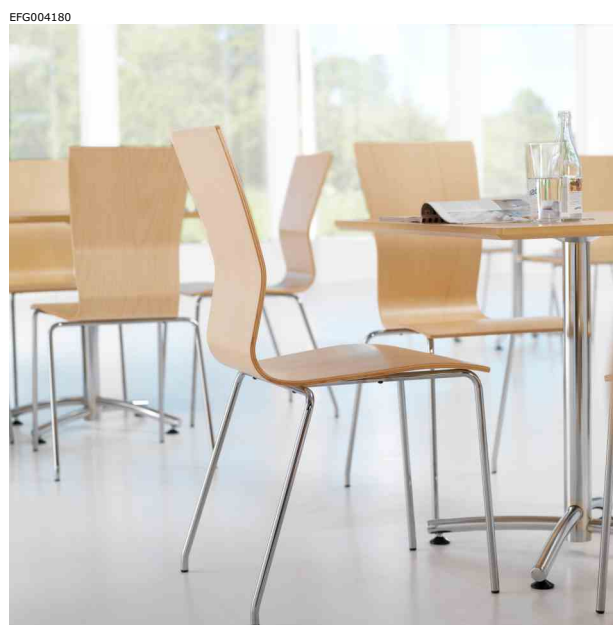

Tuotetiedot

- Ilman verhoilua, verhoiltu istuin tai verhoiltu istuin ja selkänöja. Selkänöjan tausta puuta. Tuolia saa myös kokonaan verhoiltuna ohuella pehmusteella (5 mm) tai paksulla pehmusteella (25 mm). Osa tuoleista saatavissa myös valkoisella tai mustalla HPL-laminaatilla.
- Käytä EFG-vakiokankaita parhaan verhoilutuloksen saamiseksi. HR-pehmuste.
- Puuosat luonnonväristä pyökkiä, koivua, tammea, mustapetsattua pyökkiä sekä mustaa tai valkoista HPL-laminaattia.
- Tuoli ja nojatuoli.
- Metallirunko, jalat Ø 16 mm. Maalattu struktuurimusta (24), struktuuriharmaa (26), valkoinen (53) tai kromattu (90).
- Rivikytkettävä. Pinottava, max 20 kpl. Ripustettavissa Avec-pöytään.
- Lisävarusteet: käsinojat, kytkentähela, puuosat tammi luonnonväri, tartuntareikä selkänöjassa ja CMHR-pehmuste.
- Takuu: 5 vuoden rakenne-, materiaali- ja valmistusvirhetakuu.
- Täyttää alalle asetetut ympäristökriteerit.
- Testattu: EN 16139:2013 nivoo 1, EN 1728:2012 ja EN 1022:2005.
- Tuoteperheen muita tuotteita: Graf, korkea selkänöja, Graf, korkea selkänöja ja ristikkojalka, Graf-baarituoli.

Mittatiedot

Koodi	Kokonaiskorkeus	Istuinkorkeus	Käsinojien kokonaiskorkeus	Kokonaisleveys	Kokonais-syvyys	Paino (kg)
P40D55	900	460	-	440	520	7,5
P40D56	900	460	-	440	520	8,5
P40D58	900	460	-	440	520	9,2
P40D59	900	460	-	440	520	7,8
P40D60	900	460	-	440	520	8

Kokonaan viilutettu