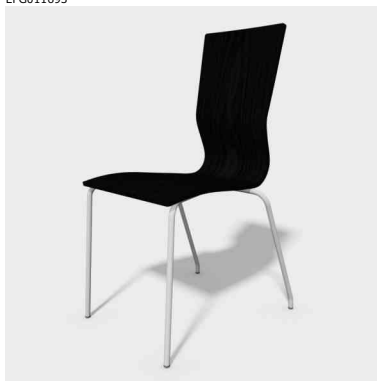

P40D55 - mustapetsattu pyökki

EFG004917