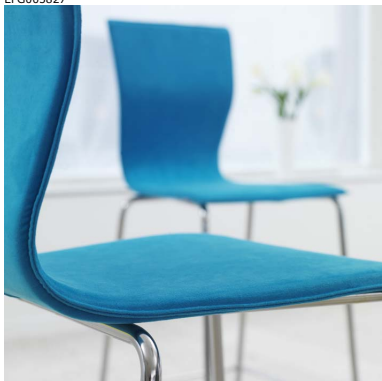

EFG010879

Suunnittelija: KODE Design

Graf Original

Graf on elegantti vieras- ja neuvottelutuoli. Muotopuristettu selkänoja antaa elastisuutta ja lisää istuinmukavuutta. Graf-tuoteperheeseen kuuluu myös mm. korkeaselkäinen ja ristikkojalkainen tuoli.

Tuotetiedot

- Ilman verhoilua, verhoiltu istuin tai verhoiltu istuin ja selkänöja. Selkänöjan tausta puuta. Tuolia saa myös kokonaan verhoiltuna ohuella pehmusteella (5 mm) tai paksulla pehmusteella (25 mm). Osa tuoleista saatavissa myös valkoisella tai mustalla HPL-laminaatilla.
- Käytä EFG-vakiokankaita parhaan verhoilutuloksen saamiseksi. HR-pehmuste.
- Puuosat luonnonväristä pyökkiä, koivua, tammea, mustapetsattua pyökkiä sekä mustaa tai valkoista HPL-laminaattia.
- Tuoli ja nojatuoli.
- Metallirunko, jalat Ø 16 mm. Maalattu struktuurimusta (24), struktuuriharmaa (26), valkoinen (53) tai kromattu (90).
- Rivikytkettävä. Pinottava, max 20 kpl. Ripustettavissa Avec-pöytään.
- Lisävarusteet: käsinojat, kytkentähela, puuosat tammi luonnonväri, tartuntareikä selkänöjassa ja CMHR-pehmuste.
- Takuu: 5 vuoden rakenne-, materiaali- ja valmistusvirhetakuu.
- Täyttää alalle asetetut ympäristökriteerit.
- Testattu: EN 16139:2013 nivoo 1, EN 1728:2012 ja EN 1022:2005.
- Tuoteperheen muita tuotteita: Graf, korkea selkänöja, Graf, korkea selkänöja ja ristikkojalka, Graf-baarituoli.

Kokonaan viilutettu

Verhoiltu istuin ja selkänöja, viilutettu selkänöjan tausta

EFG005827

Kokonaan verhoiltu

EFG009623

Kokonaan verhoiltu, paksu pehmuste

EFG008998

Uutuus! Graf Original -tuoli valkoista HPL-laminaattia