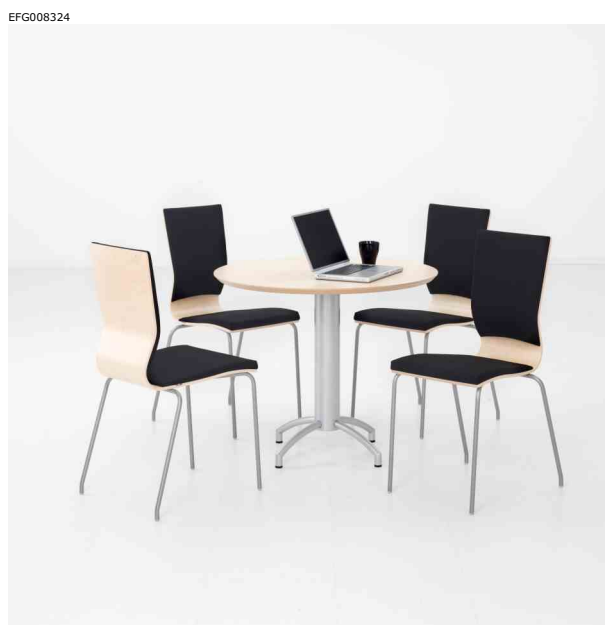

Verhoiltu istuin ja selkänöja, viilutettu selkänöjan tausta