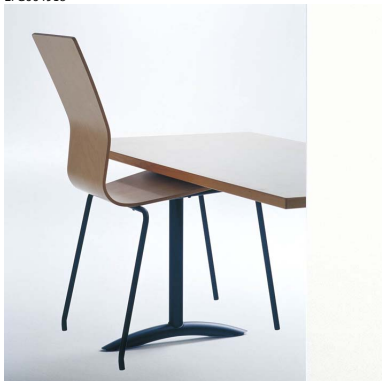

Ripustushela

EFG004919