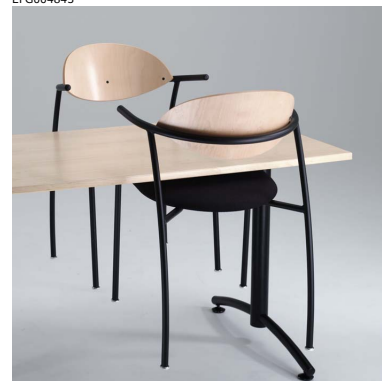

EFG004843

T33V15 - ripustushela