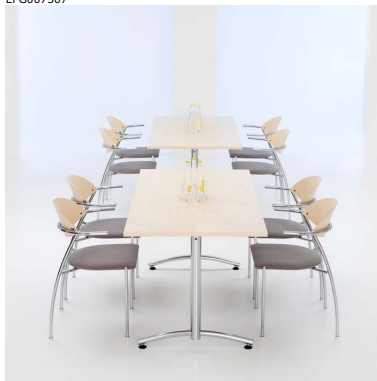

EFG007307

P40D24