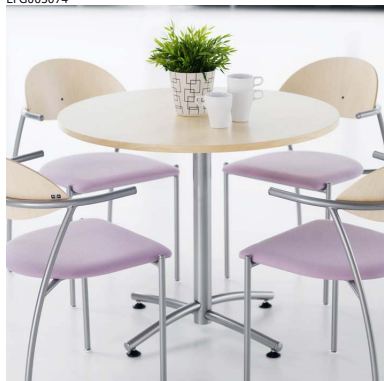

Tuotetiedot

- Verhoiltu istuin. Selkänoja puuta. HR-pehmuste.
- Puuosat luonnonväristä koivua, mustapetsattua pyökkiä tai maalattu valkoinen.
- Tuoli ja nojatuoli.
- Metallirunko, jalat Ø 22 mm. Struktuuriharmaa (26), struktuurimusta (24) tai kromi (90).
- Pinottava, max 6 tuolia verhoiltu istuin. Ripustettavissa Avec-pöytään sekä kytkettävä.
- Lisävarusteet: huopaliukunastat ja CMHR-pehmuste.
- Takuu: 5 vuoden rakenne-, materiaali- ja valmistusvirhetakuu.
- Testattu EN 15373 taso 2, EN 1022, EN 1728, EN 1021-1, EN 1021-2 -standardien mukaan.
- Tuoteperheen muita tuotteita: Liisa-loungepöytä

Mittatiedot

Koodi	Kokonaiskorkeus	Istuinkorkeus	Käsinojien kokonaiskorkeus	Kokonaisleveys	Kokonsyvyys	Paino (kg)
P40D24	780	450	660	535	535	7

EFG005074

P40D24