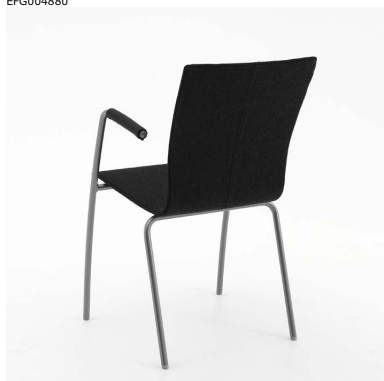

EFG010883

Sit

Elegantti vierastuoli, saatavana tuolina ja nojatuolina. Sopii erinomaisesti myös neuvotteluhuoneen sisustukseen.

Tuotetiedot

- Ilman verhoilua, verhoiltu istuin tai verhoiltu istuin ja selkänoja. Selkänojan tausta puuta. Saatavana myös kokonaan harmaalla huopakankaalla verhoiltuna.
- HR-pehmuste.
- Puuosat luonnonväristä koivua, luonnonväristä pyökkiä tai valkoista HPL-laminaattia.
- Metallirunko, jalat Ø 19 mm. Struktuuriharmaa (26), struktuurimusta (24), valkoinen (53) tai kromi (90).
- Rivikytkettävä. Pinottava, max 8 tuolia. Ripustettavissa Avec-pöytään.
- Lisävarusteet: huopaliukunastat, kumipintaiset käsinojat, rivikytkentähela, selkänojan tartuntareikä ja CMHR-pehmuste.
- Takuu: 5 vuoden rakenne-, materiaali- ja valmistusvirhetakuu.
- Täyttää alalle asetetut ympäristökriteerit.
- Testattu EN 16139 taso 1, EN 1728, EN 1022 ja EN 1021-1

EFG005114

P40B66

EFG008986

Sit-tuoli valkoista HPL-laminaattia.

EFG004880

P40B68 - Nojatuoli, harmaa huopakangasverhoilu.

EFG010883

P40B63