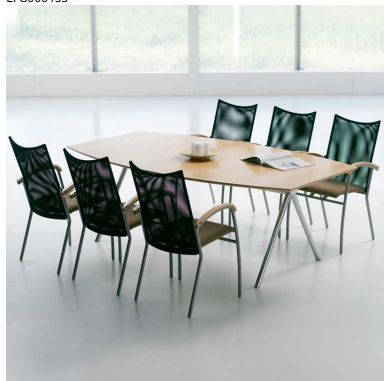

Tuotetiedot

- Verhoiltu istuin ja selkänoja. Selkänojan saa myös mustalla verkkokangas (mesh) -verhoilulla. HR-pehmuste.
- Käsinojat luonnonväristä koivua ja pyökkiä.
- Nojatuoli. Saatavana kiinteällä ja keinuistuimella.
- Metallirunko, jalat Ø 22 mm. Struktuuriharmaa (26), struktuurimusta (24) tai kromi (90).
- Rivikytkevä. Pinottava, max 6 tuolia, kiinteä istuin. Max 5 tuolia, keinuistuin.
- Lisävarusteet: huopaliukunastat ja CMHR-pehmuste.
- Takuu: 5 vuoden rakenne-, materiaali- ja valmistusvirhetakuu.
- Testattu: EN 16139:2013 nivoo 1, EN 1728:2012 ja EN 1022:2005.
- Tuoteperheen muita tuotteita: Titan Rock -tuoli.

Mittatiedot

Koodi	Kokonais- korkeus	Istuin- korkeus	Käsinojien kokonais- korkeus	Kokonais- leveys	Kokonais- syvyys	Paino (kg)
P40B80	900	450	650	540	580	8,5
P40B82	900	460	660	540	590	9
P40B84	900	460	660	540	590	9,5
P40B85	900	460	660	540	590	9,5

EFG006453

P40B84