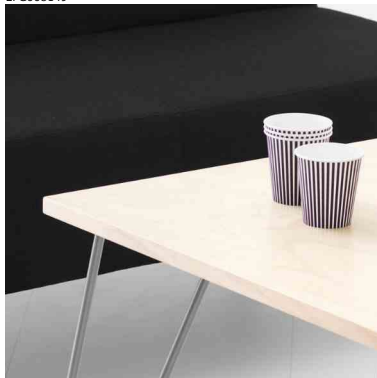

Mongezi S, suorat reunat

EFG010197