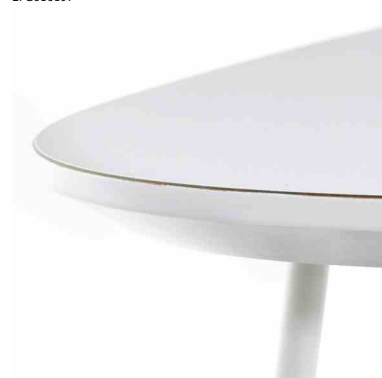

Mongezi-pöytä, erittäin viistetyt reunat