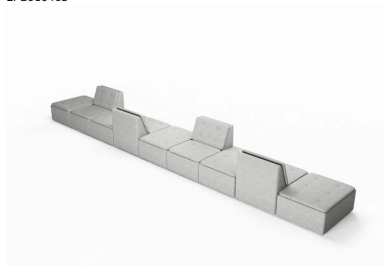

## EFG Hippione

EFG Hippione on kokonaan verhoiltu modulierakenteinen sohva. Eri moduleita yhdistelemällä käsinojilla tai ilman voidaan muodostaa satoja erilaisia ratkaisuja. Rakenna yksinkertainen 2-istuttava sohva tai laaja kokonaisuus luoviin kohtaamistiloihin. Korkeat modulit mahdollistavat rauhallisen ääntävaimentavan kokonaisuuden rakentamisen. Saatavissa myös EFG Hippione -nojatuoli.

## Tuotetiedot

- Moduulit: suora osa, suora osa käsinojalla vasen, suora osa käsinojalla oikea, kulmaosa, suora osa verhoillulla niskatuella, kulmaosa kahdella verhoilulla niskatuella. Rahi ja rahi pähkinäviilutetulla kannella (liitännöillä tai ilman).
- Nojatuoli.
- Kokonaan verhoiltu. Kangas- tai nahkaverhoilu.
- Mahdollisuus valita eri verhoiluvärejä runkoon sekä tyynyihin.
- Puurunko ja no-sag -jousitus.
- HR-vahto pehmuste.
- 1 sarja kytkentäheloja (sis. 2 kpl) tarvitaan jokaiseen yhdistelmäliitokseen. Kytkevähelat tilataan erikseen.
- Takuu: 5 vuoden takuu rakenne-, materiaali- ja valmistusvirheille.
- Täyttää alalle asetetut ympäristökriteerit.

EFG010457

EFG010459

EFG010455

EFG010463

EFG010572

EFG010580