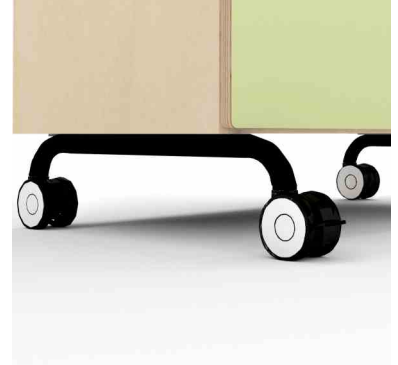

EFG010646

EFG Classroom -säilyttimet

EFG Classroom -säilyttimet: yhdistele eri moduleita hyödyntäen vetolaatikoita, hyllytasoja ja ovikaappeja. Viilutettua koivua tai laminaattia, useita eri väri vaihtoehtoja. Kiinteät korkeudet A4-moduleittain ja kolme eri leveyttä. EFG Classroom -sarjassa on myös pöytiä, oppilaspöytiä ja tuoleja.

Tuotetiedot

- Runko viilutettu koivu luonnonväri tai valkoinen HPL-laminaatti
- Etuosat HPL-laminaattia (12 väriä) tai viilutettu koivu luonnonväri, reunat käsittelemättömät/vaneria.
- Valinnainen: musta pyörällinen jalusta tai sokkeli valitun rungon värin mukaan.
- Lisävarusteet: hyllytaso.
- Laatikostoissa on kaatumisen esto ja vaimentimet, joiden ansiosta laatikot sulkeutuvat hiljaa ja pehmeästi.
- Takuu: 5 vuoden rakenne-, materiaali- ja valmistusvirhetakuu
- EFG Classroom -kalusteet ovat kehitetty laajojen eurooppalaisten laatuvaatimusten mukaan.

EFG010653

Säilytin, pyörällinen jalusta, leveys 800 mm, korkeus 2 A4

EFG010636

Säilytin, sokkeli, leveys 410 mm, korkeus 2 A4

EFG010642

Sokkeli

EFG010651

Pyörällinen jalusta